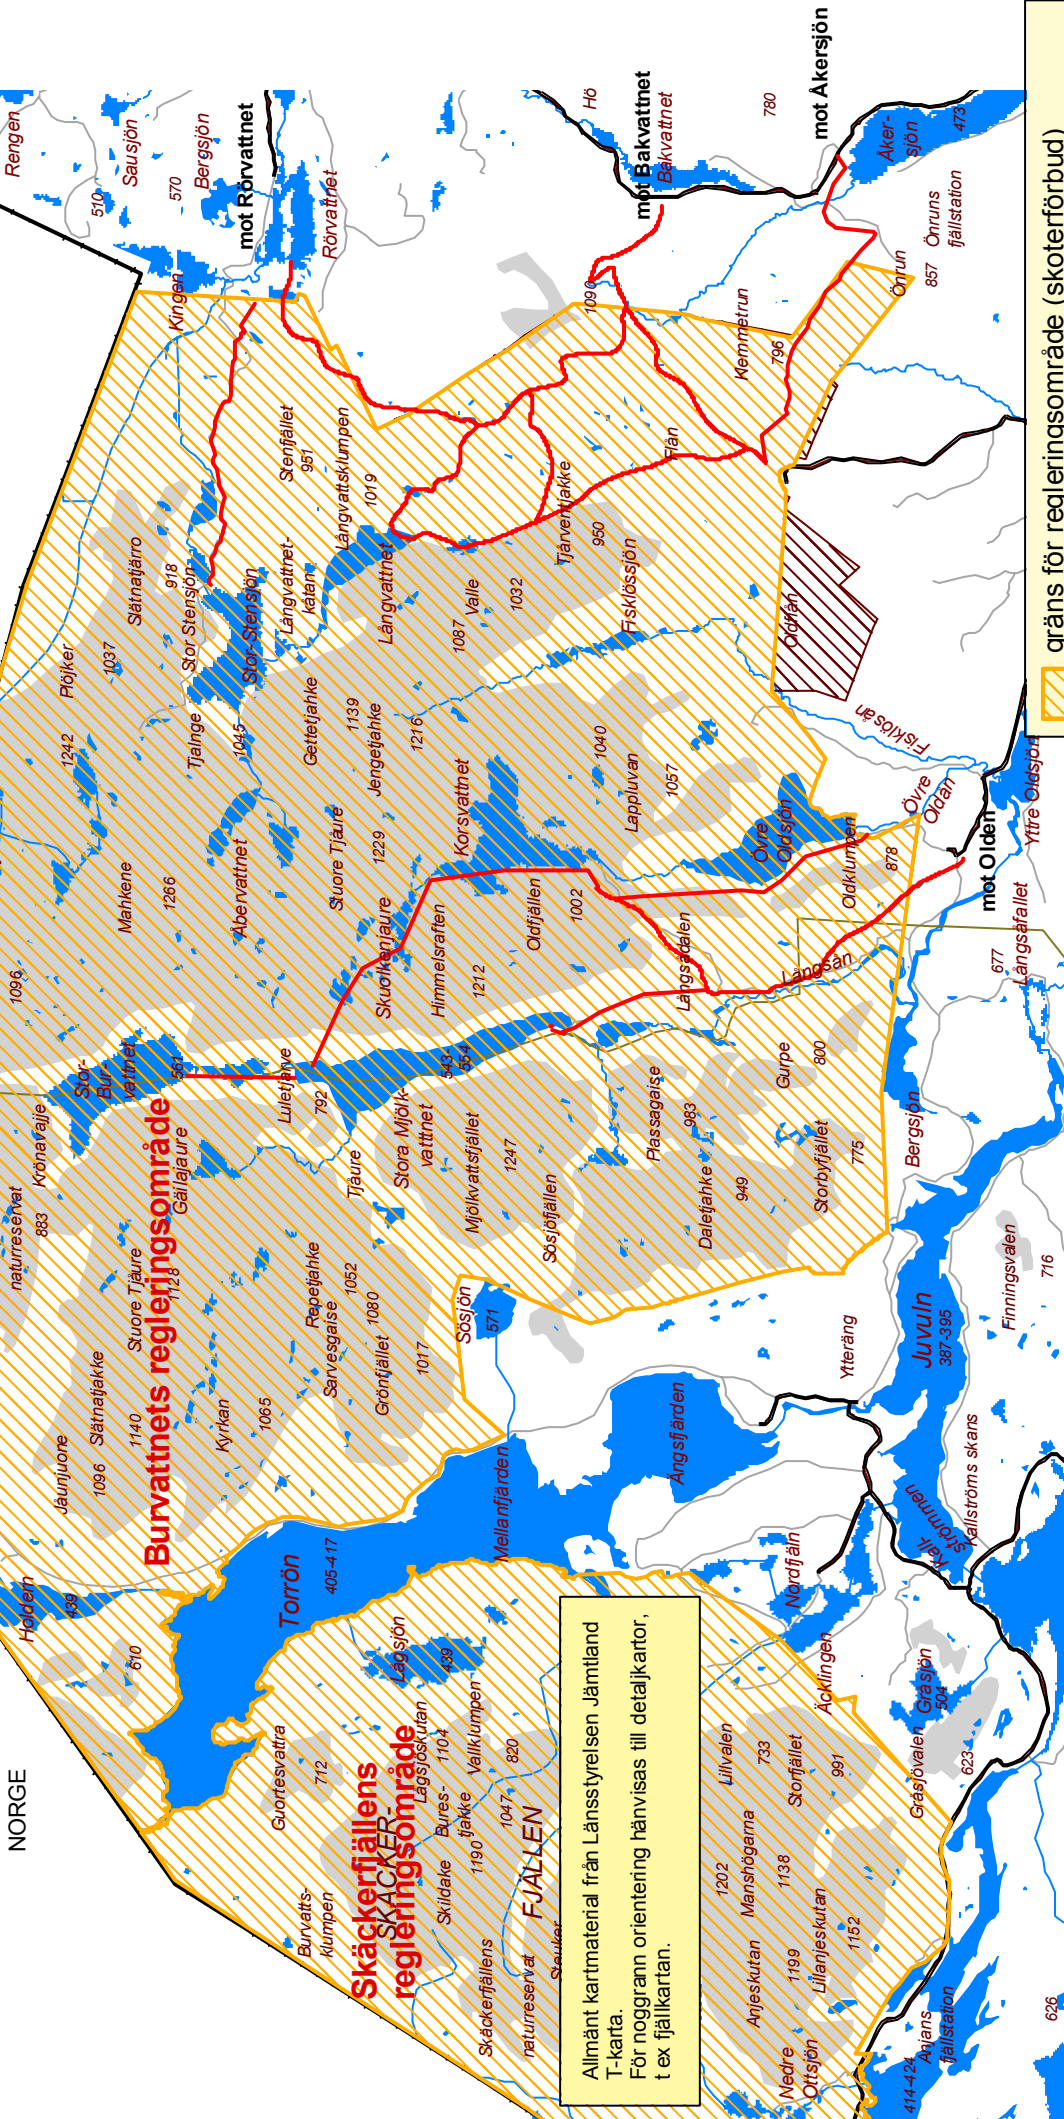

Regleringsområde Burvattnet,
(Sösjö-Offerdalsfjällen),
Krokoms och Åre kommun

NORGE

Allmänt kartmaterial från Länsstyrelsen Jämtland
T-karta.
För noggrann orientering hänvisas till detaljkartor,
t ex fjällkartan.

- gräns för regleringsområde (skoterförbud)
- allmän skoterled tillåten för trafik t o m 19 april 2015
- gräns för skoterförbud inom Oldfån-Ansättnens naturreservat
- kalvfjäll
- enskild väg
- allmänväg

Information om anslutande skoterleder utanför regleringsområdet ges av kommunen eller den lokala skoterklubben. Ledsträckningar på sjöar är endast ungefärligt markerade på kartan. Vissa leder över sjöar är ruskmärkade. Körning på is sker alltid på egen risk.