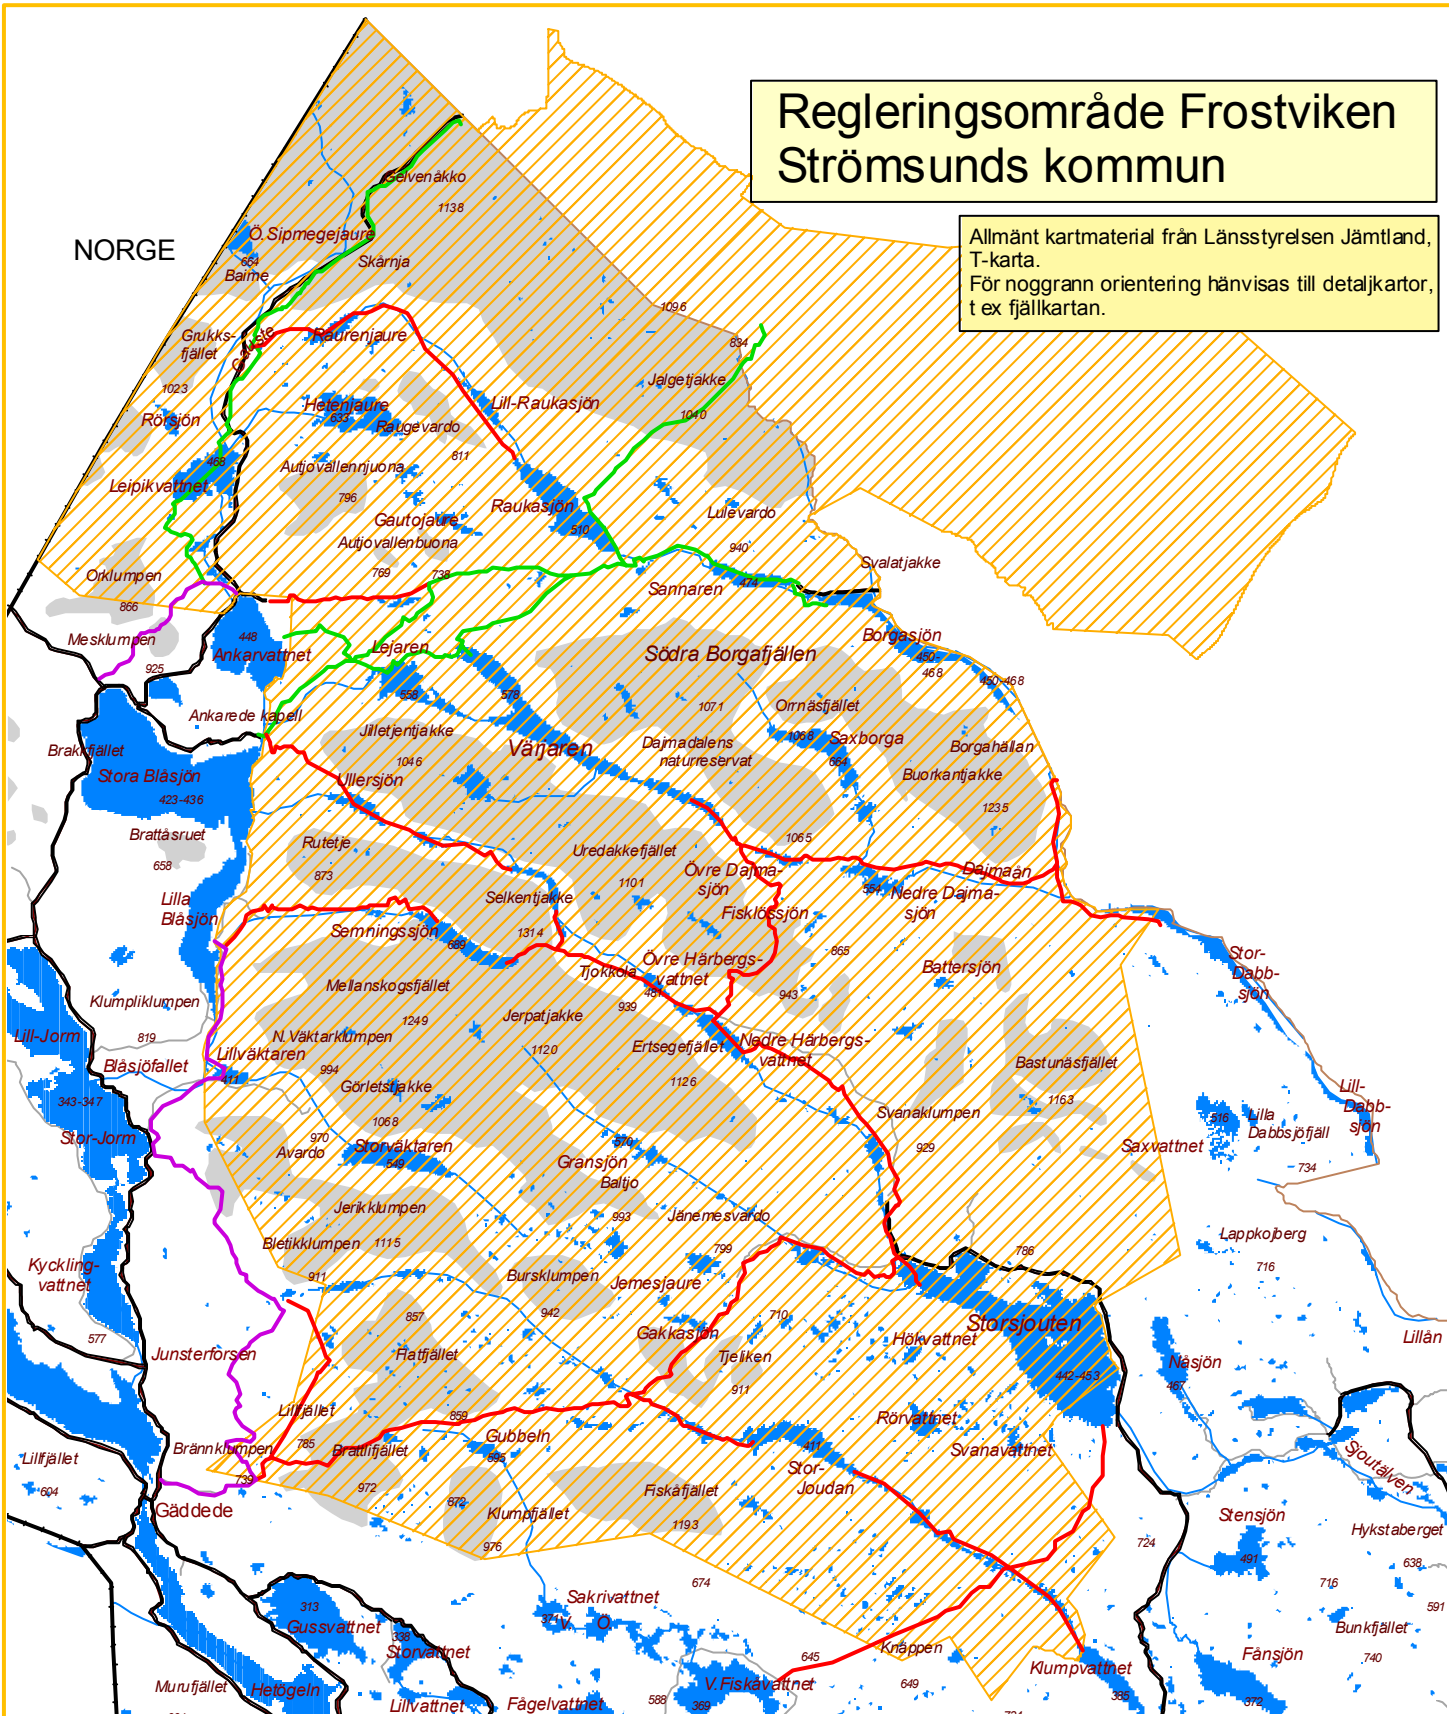

Regleringsområde Frostviken Strömsunds kommun

Allmänt kartmaterial från Länsstyrelsen Jämtland, T-karta.
För noggrann orientering hänvisas till detaljkartor, t ex fjällkartan.

-  gräns för regleringsområde (skoterförbud)
-  allmän skoterled tillåten för trafik t o m 19 april 2015
-  allmän skoterled tillåten för trafik t o m 2 maj 2015
-  led utanför regleringsområde, körning så länge snöförhållandena medger

-  kalvfjäll
-  enskild väg
-  allmän väg

Information om anslutande skoterleder utanför regleringsområdet ges av kommunen eller den lokala skoterklubben. Ledsträckningen på sjöar är endast ungefärligt markerad på kartan, Vissa leder över sjöar är ruskmarkerade. Körning på is sker alltid på egen risk!