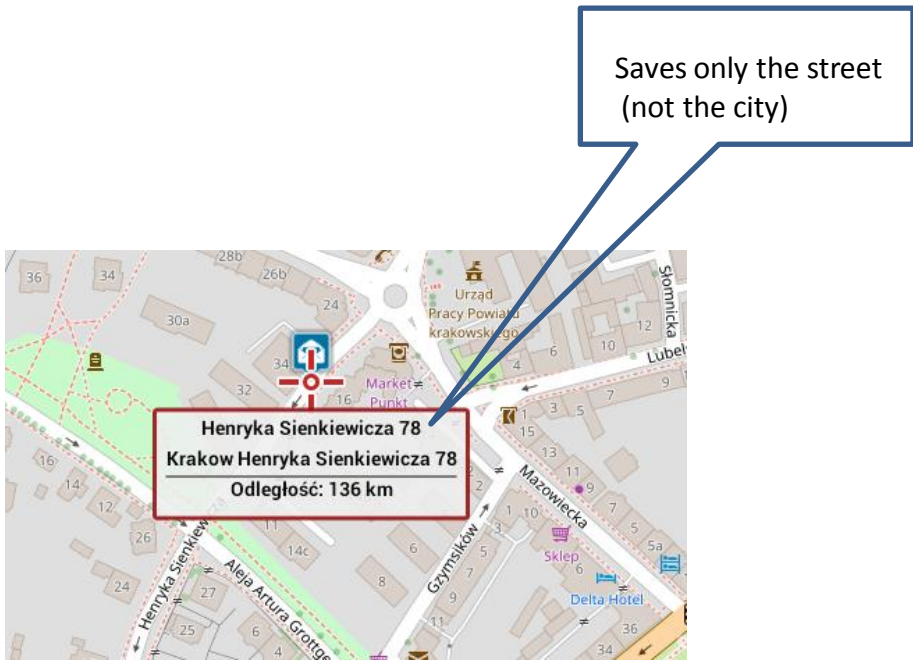

Hello

My name is Krzysztof

I use Locus map free 3.20.1 and I'm more satisfied with the possibilities of application.

But the problem is, because:

If I add points, the application prompts only street (no city name) Figure 1.

Extended version of the ZIP code figure 5.

rys1

Three streets Sienkiewicz and as it turns out, each in a different city for which it is difficult to understand

rys2

rys3

Three streets Sienkiewicz and how well you can see that they are in other cities

rys4

rys5

PODSTAWOWE ZALĄCZNIK

Lublin 20-449 Henryka Sienkiewicza 34

KATALOG **Ulubione** 5 / 5 >

LOKALIZACJA N 51°12'24.969" , E 22°34'51.275"

SZCZEGÓŁY

UTWORZONO 2 lis 2016, 11:01

KATALOG **Ulubione** 5 / 5 >

LOKALIZACJA N 49°54'13.356" , E 19°29'2.220"

SZCZEGÓŁY

UTWORZONO 2 lis 2016, 11:04

← Ulubione 0 / 3

- Lublin 20-449 Henryka Sienkiewicza 34**
- Krakow 30-033 Henryka Sienkiewicza 78**
- Tarnobrzeg 39-400 Henryka Sienkiewicza 148**