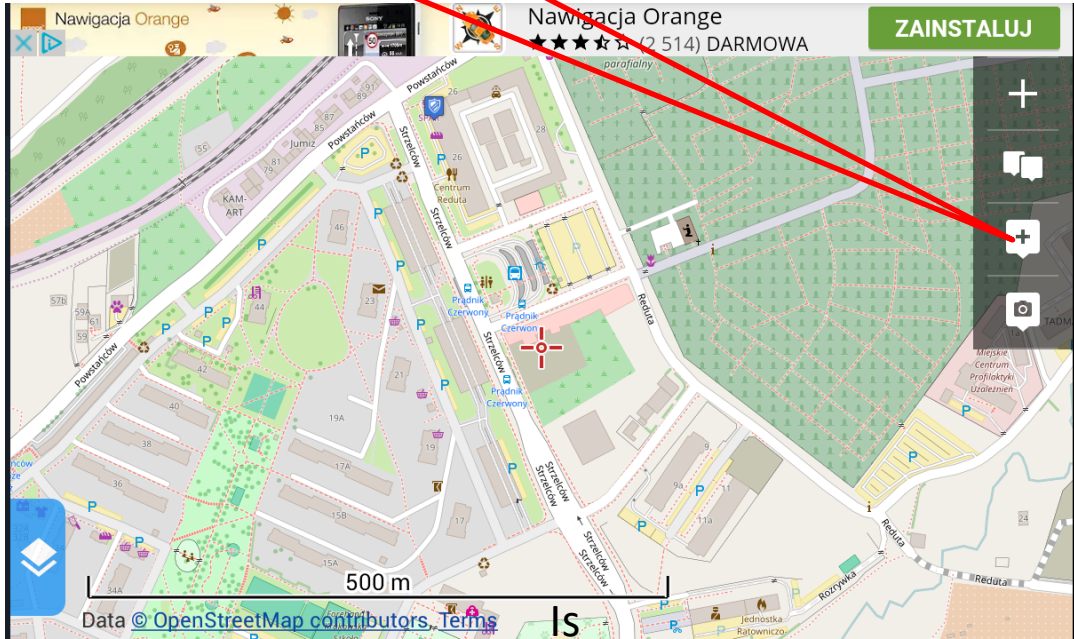

Add a new point - click  
Dodaj nowy punkt - klik

Dodaj nowy punkt ✓

Dodaj nowy punkt na pozycji celownika. Możesz edytować informacje o punkcie i wybrać kategorię przed zapisaniem

date and time  
Data i godzina

Wrong  
Żle

Edytuj ✓ ZAPISZ ⋮

---

PODSTAWOWE ZAŁĄCZNIK

---

IKONA & NAZWA ★

KATALOG ★  4 / 4

LOKALIZACJA 📍  📍

Edytuj

✓ ZAPISZ

PODSTAWOWE	ZAŁĄCZNIK
IKONA & NAZWA	2016-11-03 12:56:22
KATALOG	Ulubione 4 / 4
LOKALIZACJA	N 50°05'26.207" , E 19°58'36.458"
OPIS	Opis
RÓŻNICA WYSOKOŚCI	Wysokość (w metrach)  NOWY

Wrong  
Źle

Edytuj ✓ ZAPISZ ⋮

---

PODSTAWOWE ZAŁĄCZNIK

---

IKONA & NAZWA ★

KATALOG ★  4 / 4

---

LOKALIZACJA 📍  🕒