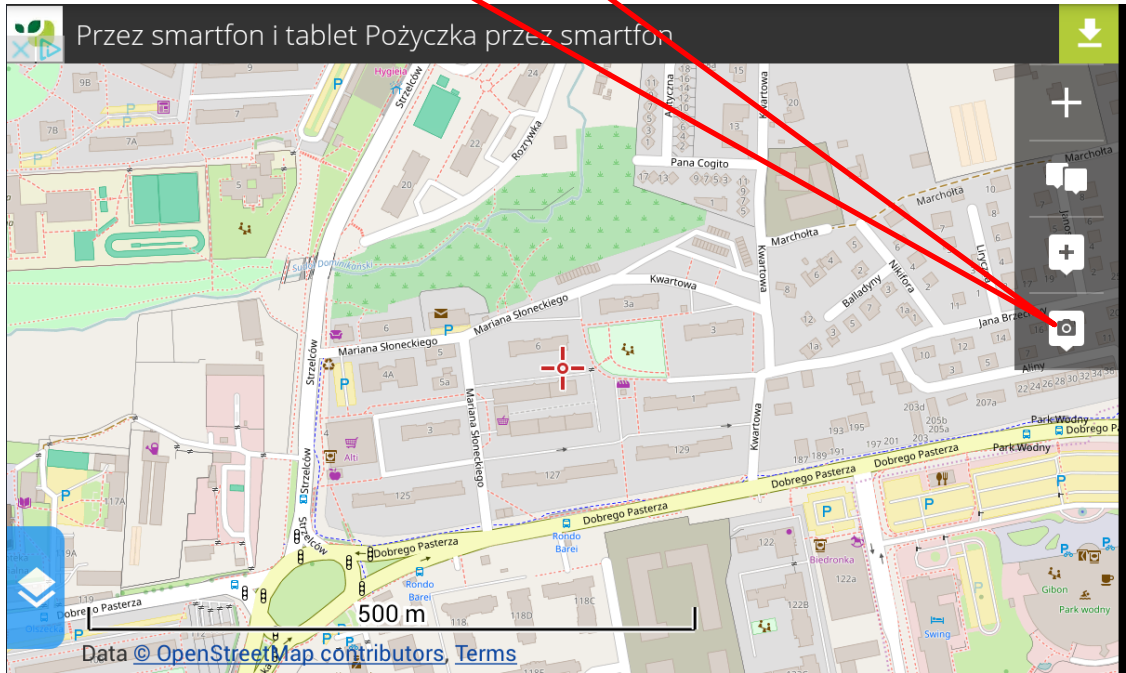

Wrong  
Żle

Edytuj ✓ ZAPISZ ⋮

---

PODSTAWOWE ZAŁĄCZNIK

---

IKONA & NAZWA ★

KATALOG ★  4 / 4

LOKALIZACJA 📍  📍

OPIS

RÓŻNICA WYSOKOŚCI  m NOWY

**Well  
Dobrze**

Add a new point (with photo) - click  
Dodaj nowy punkt (ze zdjęciem) - klik

Dodaj nowy punkt (ze zdjęciem) ✓

Zrób zdjęcie i dodaj je jako nowy punkt

date and time  
Data i godzina

Edytuj

✓ ZAPISZ

PODSTAWOWE	ZAŁĄCZNIK
IKONA & NAZWA	2016-11-03 12:56:22
KATALOG	Ulubione 4 / 4
LOKALIZACJA	N 50°05'26.207" , E 19°58'36.458"
OPIS	Opis
RÓŻNICA WYSOKOŚCI	Wysokość (w metrach)  NOWY

Wrong  
Źle

Edytuj ✓ ZAPISZ ⋮

---

PODSTAWOWE ZAŁĄCZNIK

---

IKONA & NAZWA ★

KATALOG ★  4 / 4

---

LOKALIZACJA 📍  🕒