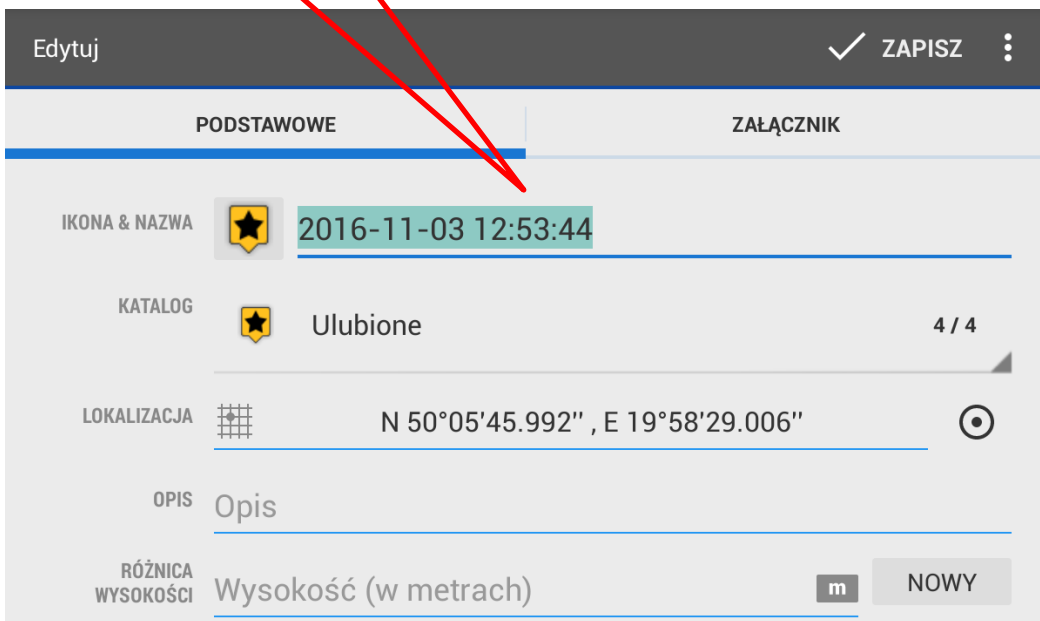

Add a new point - click  
Dodaj nowy punkt - klik

Dodaj nowy punkt ✓

Dodaj nowy punkt na pozycji celownika. Możesz edytować informacje o punkcie i wybrać kategorię przed zapisaniem

date and time  
Data i godzina

Wrong  
Żle

Edytuj ✓ ZAPISZ ⋮

---

PODSTAWOWE ZAŁĄCZNIK

---

IKONA & NAZWA ★

KATALOG ★  4 / 4

LOKALIZACJA 📍  📍