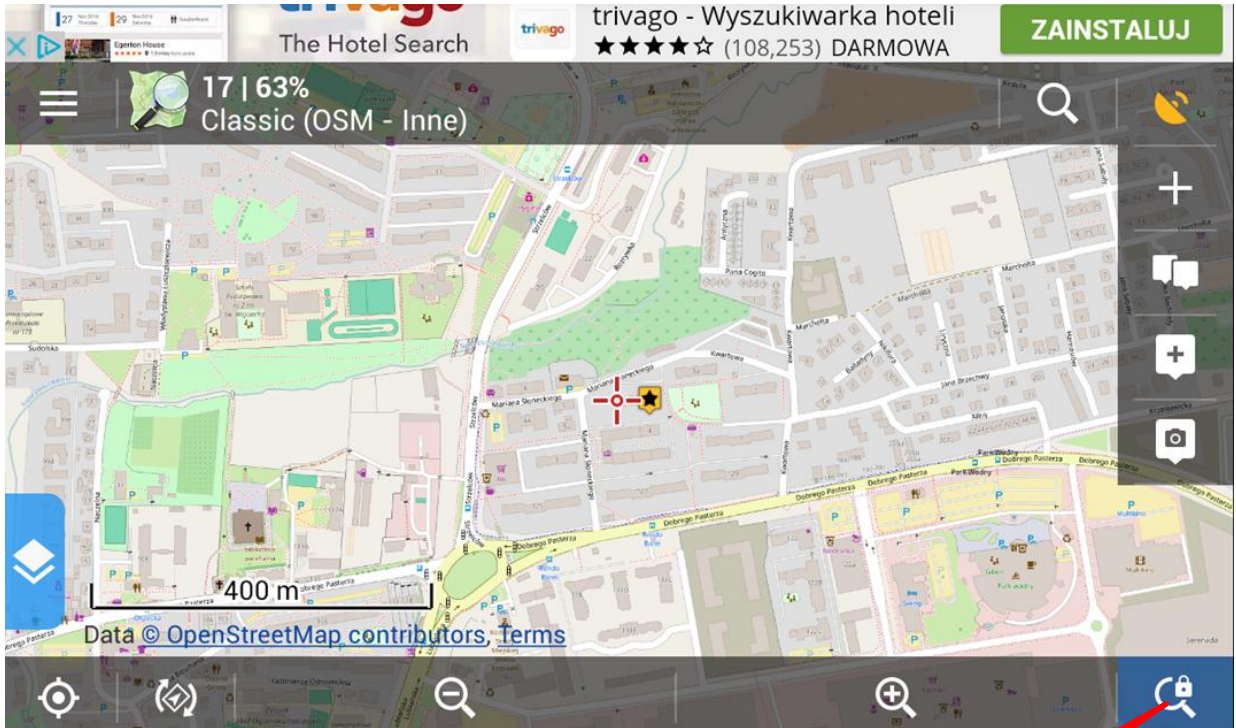

Edytuj

✓ ZAPISZ

PODSTAWOWE	ZAŁĄCZNIK
IKONA & NAZWA	2016-11-03 12:56:22
KATALOG	Ulubione 4 / 4
LOKALIZACJA	N 50°05'26.207" , E 19°58'36.458"
OPIS	Opis
RÓŻNICA WYSOKOŚCI	Wysokość (w metrach)  NOWY

Wrong  
Źle

Edytuj ✓ ZAPISZ ⋮

---

PODSTAWOWE ZAŁĄCZNIK

---

IKONA & NAZWA ★

KATALOG ★  4 / 4

---

LOKALIZACJA 📍  🕒

---

OPIS

---

RÓŻNICA WYSOKOŚCI  m NOWY

Well  
Dobrze

# Rysunek 3

Did not work  
Nie działa