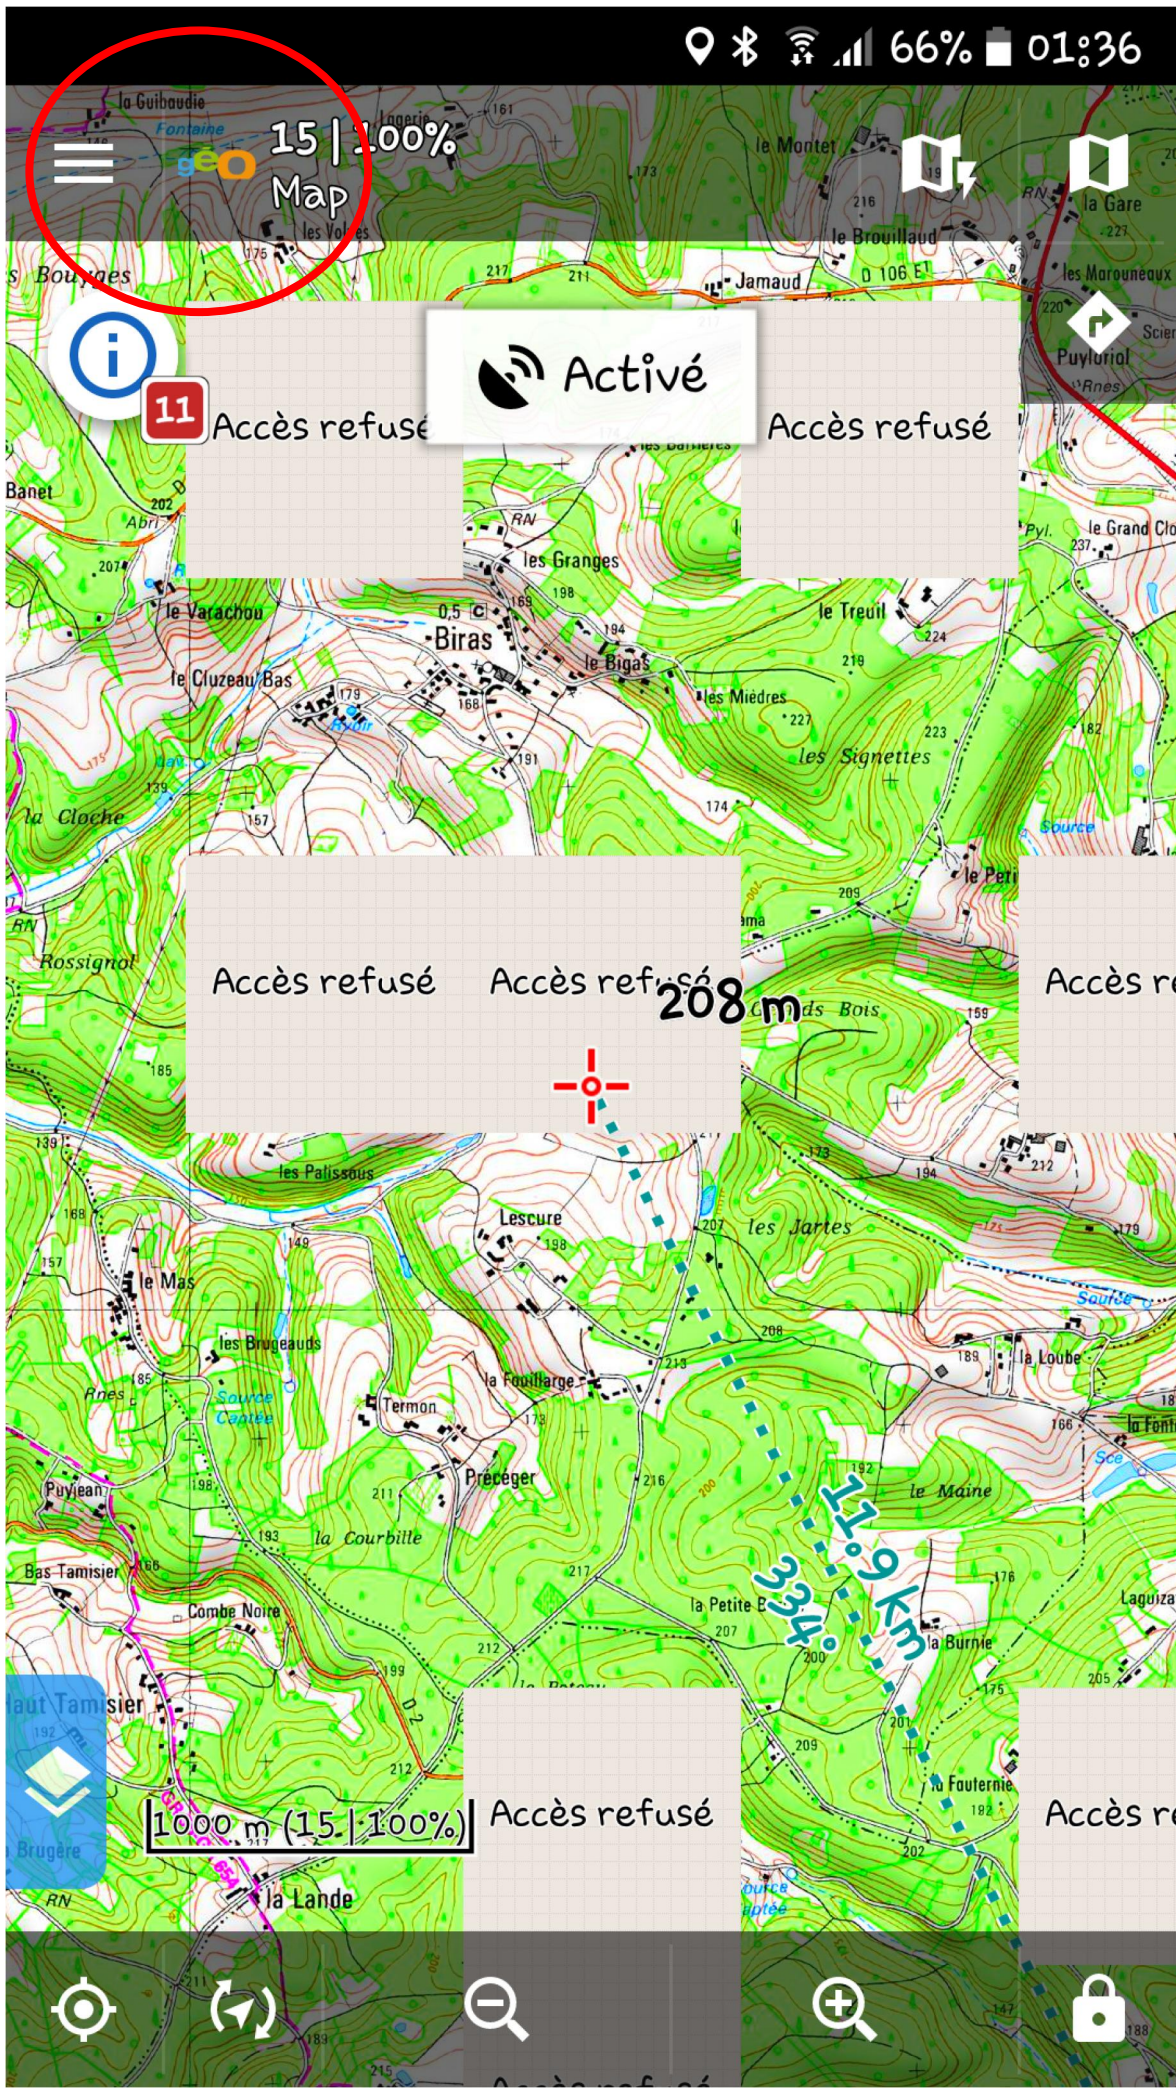

Activé

Accès refusé

Accès refusé

Accès refusé

Accès refusé

208 m

Accès re

1000 m (15 | 100%)

Accès refusé

Accès re