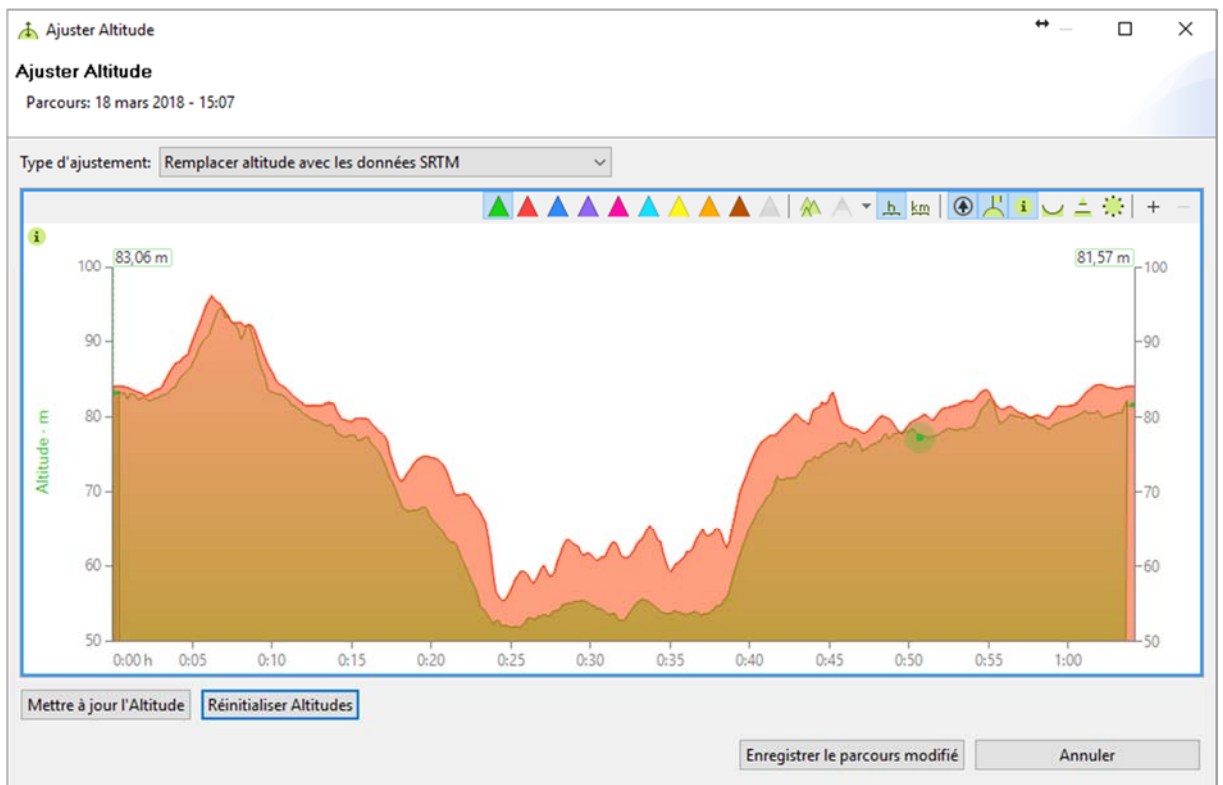

1. Samsung Galaxy S8+ Android 8.0.0 , Locus 3.30

2. Garmin Forerunner 935 8.0.0.0